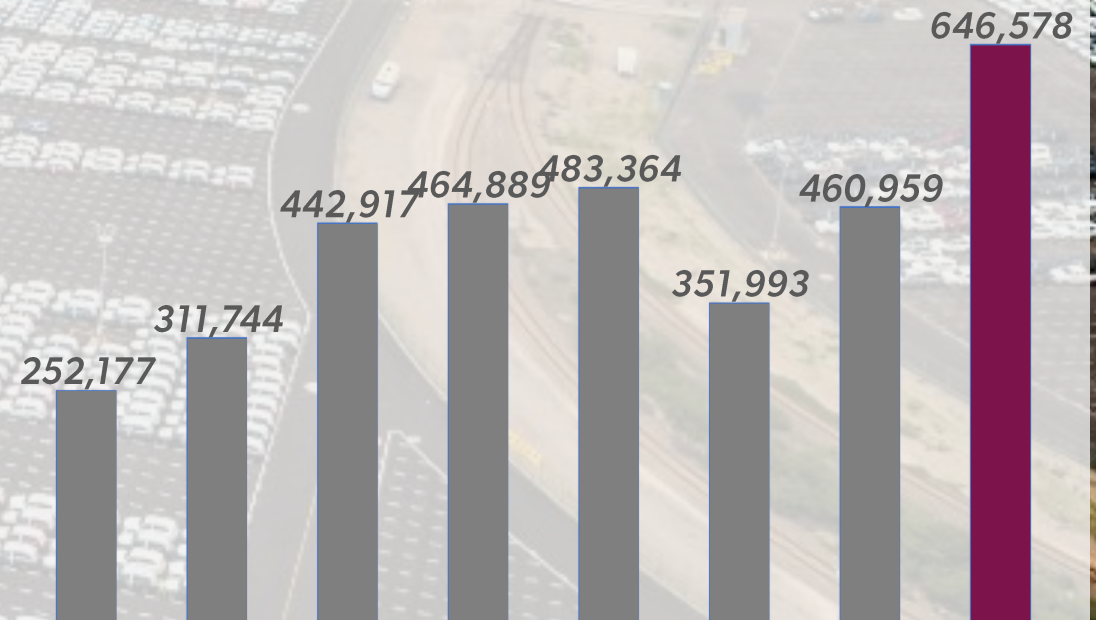

2do

**LUGAR
NACIONAL**

**CARGA
AUTOMOTRIZ**

Capacidad estática:

17,400 vehículos.

Capacidad ferroviaria:

más de 1,000 unidades diarias.