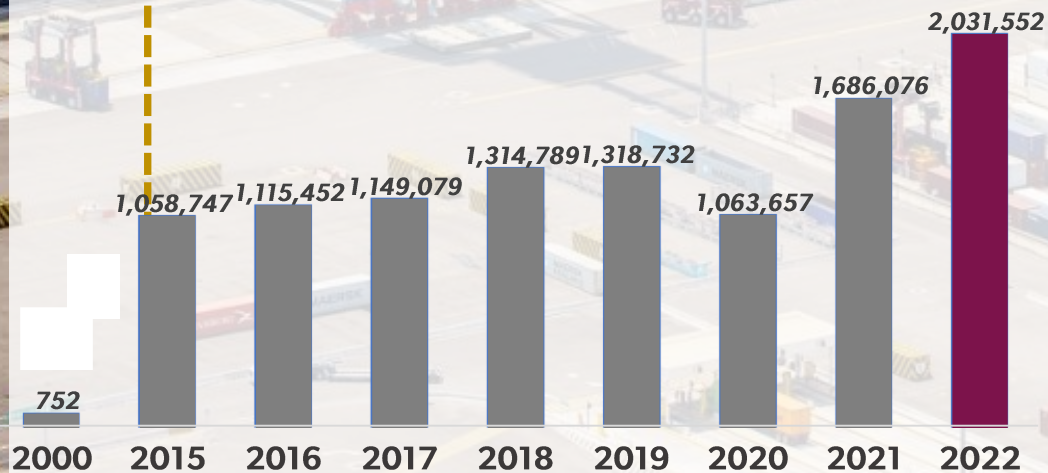

Fuente: SCT, Informe Estadístico Mensual (diciembre, 2022)

Infraestructura Portuaria

CABOTAJE

6ª carretera marítima

LÁZARO CÁRDENAS PUERTO ESTRATÉGICO PARA IMPULSAR EL CABOTAJE.

- Corredor marítimo de cabotaje de los estados en el pacífico mexicano.
- Convertir al puerto en una plataforma logística-multimodal integral (Puerto HUB).
- Incentivar y consolidar transporte marítimo de cabotaje.
- Habilitar y abanderar buques multipropósito.

Carga contenerizada 2022: 2.03 millones de TEU'S

2^{do}

LUGAR
NACIONAL
MOVIMIENTO
DE TEU'S

Inauguración de Autopista Siglo XXI
(2005)

Incremento TEU's en 22 años
+ 2,700 %

Puerto número 1 en eficiencia operativa de América