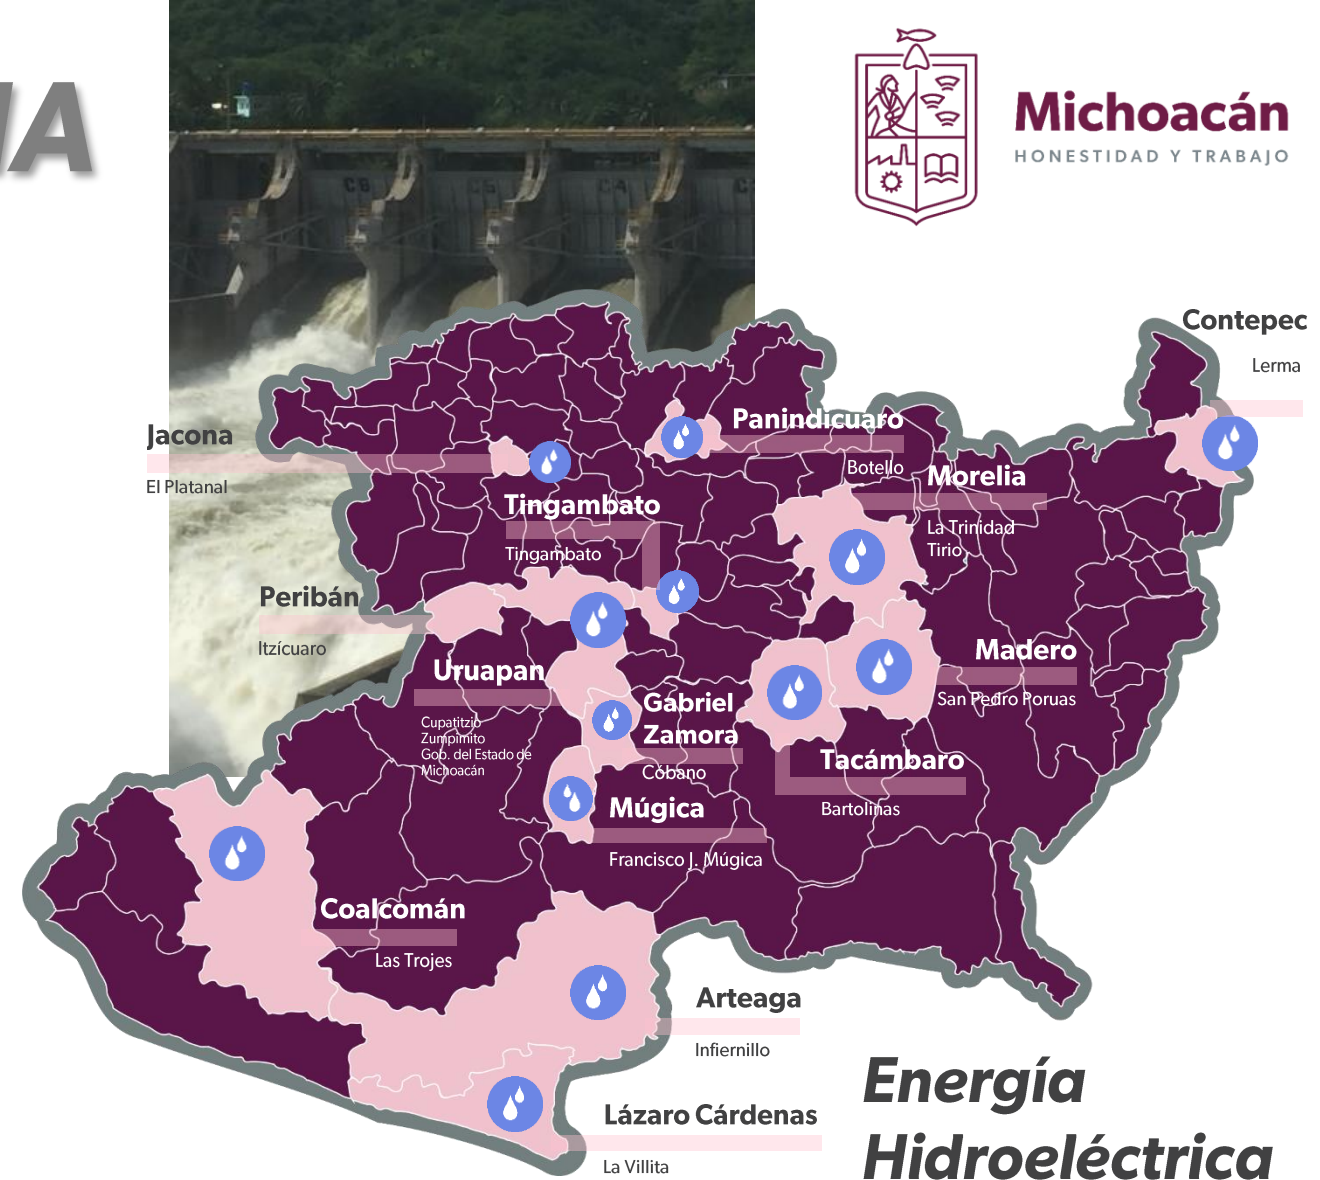

100% ENERGÍA LIMPIA

Michoacán
HONESTIDAD Y TRABAJO