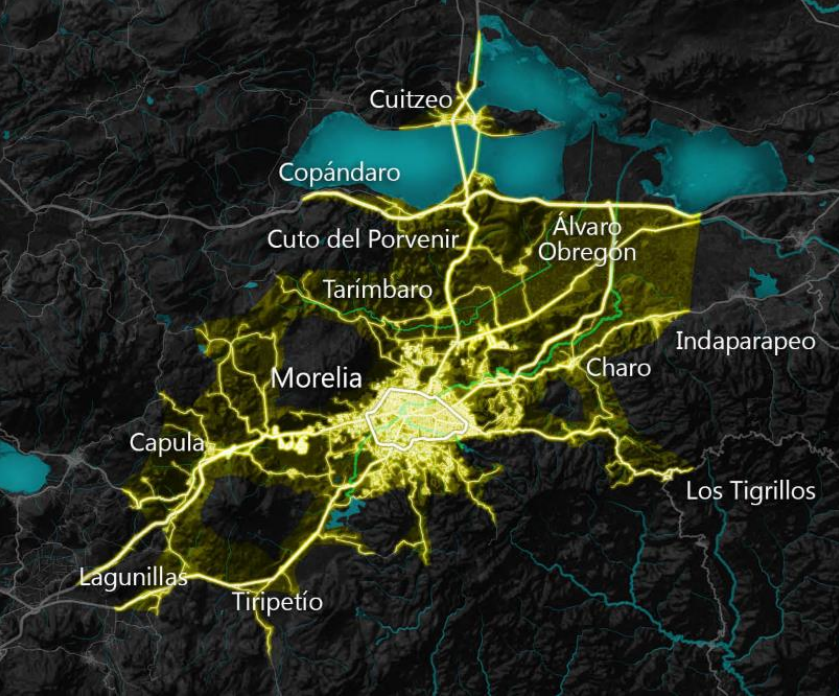

Capital de Corporativos
Morelia

UNIVERSIDAD MICHOCANA DE SAN NICOLÁS DE HIDALGO

Población Morelia y *zona conurbada 1.075 millones

Michoacán
HONESTIDAD Y TRABAJO

212
Escuelas de educación superior

154
Escuelas de educación media superior

4
Universidades dentro de las 10 mejores del país

518.4 mil **556.8 mil**

- *Municipios:**
- Álvaro Obregón
 - Charo
 - Copándaro
 - Cuitzeo
 - Indaparapeo
 - Lagunillas
 - Tarímbaro

- *Localidades:**
- Capula
 - Cuto del Porvenir
 - Los Tigrillos
 - Tiripetío