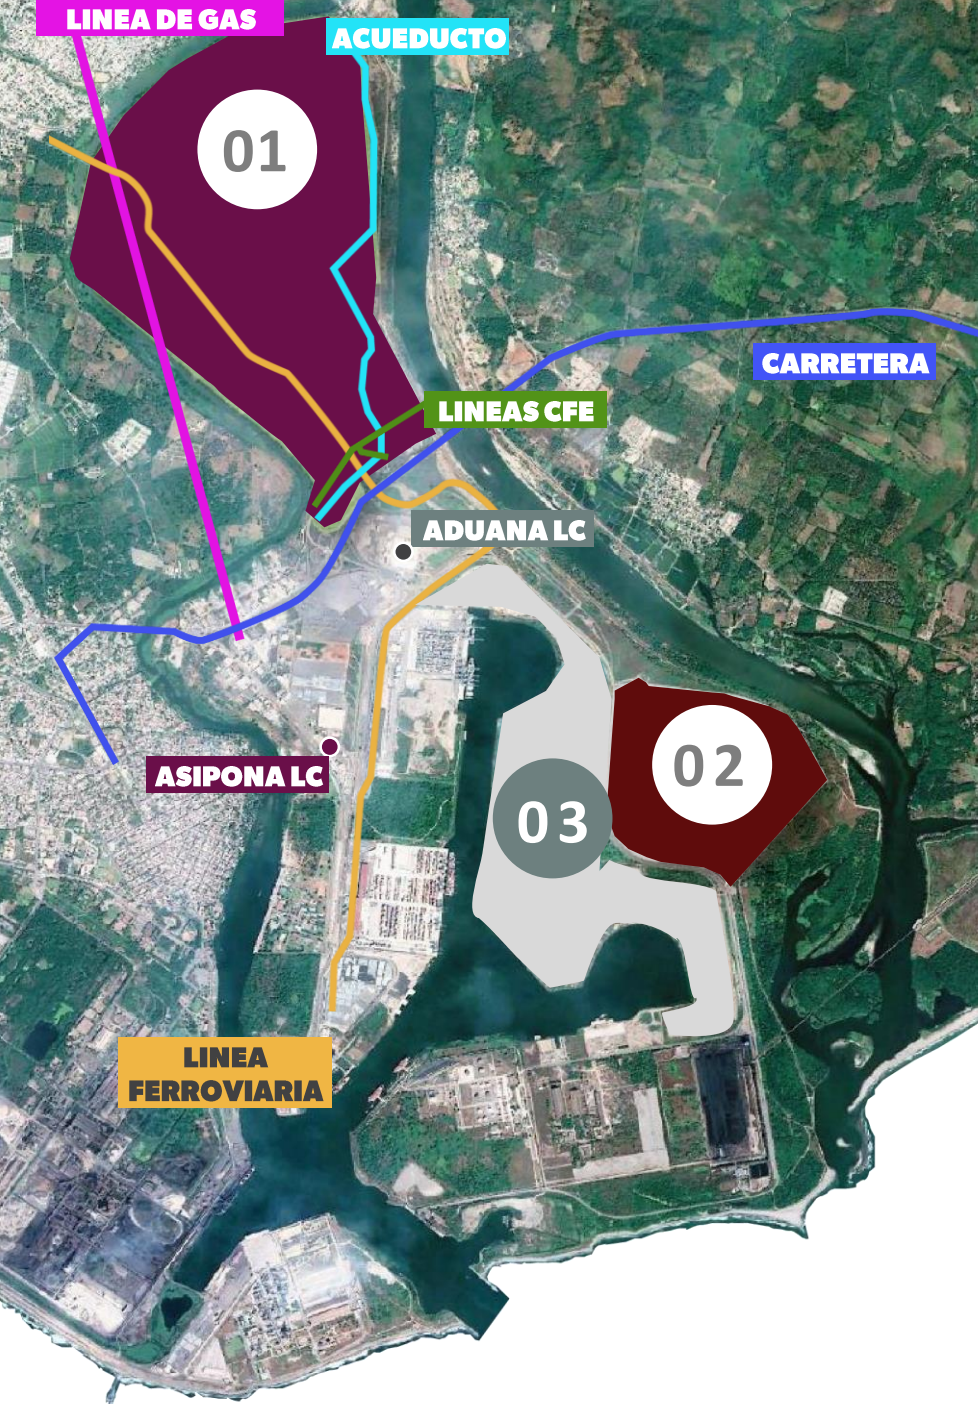

DEBIDO A SU CONEXIÓN DIRECTA

CON EL PUERTO

LÁZARO CÁRDENAS

Y EL PARQUE PYME

DE LÁZARO CÁRDENAS

DISTANCIAS

- Silao Gto. – 4:40 hrs
- León Gto. – 5:00 hrs
- CDMX– 6:20 hrs
- Guadalajara – 5:20 hrs

Michoacán
HONESTIDAD Y TRABAJO

Ciudad y Puerto Lázaro Cárdenas

Opciones de inversión

ASIPONA

Administración del Sistema Portuario Nacional Lázaro Cárdenas

PARQUE LOGÍSTICO E INDUSTRIAL
LÁZARO CÁRDENAS
ÁREA: 600 ha

01

ÁREA DE DESARROLLO INDUSTRIAL Y **COMERCIAL SIN FRENTE DE AGUA**
ÁREA: 230.80 ha

02

ZONA COMERCIAL **CON FRENTE DE AGUA**
ÁREA: 163.98 ha

03

TOTAL
Aproximado **1,400** HECTÁREAS

DISTANCIAS COMPARATIVAS LÁZARO CÁRDENAS VS LONG BEACH

Puerto	Destino	Distancia	Ahorro
Lázaro Cárdenas	San Antonio	1,596 km / 992 Mi	592 km / 368 Millas
Long Beach	San Antonio	2,188 km / 1,360 Mi	
Lázaro Cárdenas	Laredo	1,516 km / 944 Mi	758 km / 471 Millas
Long Beach	Laredo	2,278 km / 1,415 Mi	
Lázaro Cárdenas	Houston	2,128 km / 1,322 Mi	375 km / 233 Millas
Long Beach	Houston	2,502 km / 1,555 Mi	